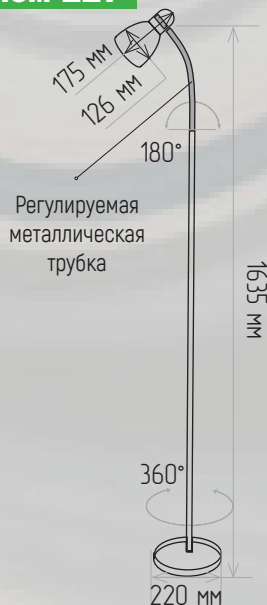

Рекомендуется использовать светодиодные лампы ТМ General Lighting Systems с цоколем E27 подходящих размеров и мощности.

Для любого типа ламп с цоколем E27

Плафон и ножка из металла

Выключатель на шнуре

Устойчивое основание

Керамический цоколь

Гарантия 1 год

Регулируемая
металлическая
трубка

ТЕХНИЧЕСКИЕ ХАРАКТЕРИСТИКИ

Модель	GFL-001	GFL-002
Код для заказа	801001	801002
Номинальная мощность	До 60 Вт	
Номинальное напряжение	220-240 В	
Номинальная частота тока	50-60 Гц	
Материал корпуса	Металл	
Длина сетевого шнура	1,5 м	
Цоколь для лампы	E27	
Класс защиты от поражения электрическим током	II	
Род питающего тока	Переменный ~	
Диапазон рабочих температур	от +20 °С до +50 °С	
Срок службы	40 месяцев	
Расположение выключателя	На шнуре	
Вес	2,9 кг	
Цвет корпуса	Белый	Черный